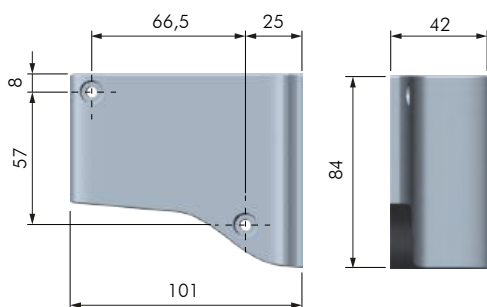

CODICE	DESCRIZIONE	MATERIALE	QUANTITÀ
63490600	COPRIFORO PER LIBRA H7	PLAST	1.000

CODICE	DESCRIZIONE	POSIZIONE	MATERIALE	QUANTITÀ
63490620	COVER PER LIBRA H7 FISSAGGIO VITE	DESTRA	PLAST	200
63490610		SINISTRA		

CODICE	DESCRIZIONE	POSIZIONE	MATERIALE	QUANTITÀ
63490640	COVER PER LIBRA H7 FISSAGGIO CON PIOLI	DESTRA	PLAST	200
63490630		SINISTRA		

CODICE	DESCRIZIONE	MATERIALE	QUANTITÀ
63490520	DISTANZIALE K LATO ALLUMINIO	PLAST	600

CODICE	DESCRIZIONE	L	MATERIALE	QUANTITÀ
63490530	DISTANZIALE LATO SCHIENA	30	PLAST	1.500
63490540		41		