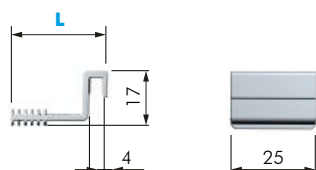

CODICE	DESCRIZIONE	MATERIALE	QUANTITÀ
63490600	COPRIFORO PER LIBRA H7	PLAST	1.000

CODICE	DESCRIZIONE	POSIZIONE	MATERIALE	QUANTITÀ
63490620	COVER PER LIBRA H7 FISSAGGIO VITE	DESTRA	PLAST	200
63490610		SINISTRA		

CODICE	DESCRIZIONE	POSIZIONE	MATERIALE	QUANTITÀ
63490640	COVER PER LIBRA H7 FISSAGGIO CON PIOLI	DESTRA	PLAST	200
63490630		SINISTRA		

CODICE	DESCRIZIONE	MATERIALE	QUANTITÀ
63490520	DISTANZIALE K LATO ALLUMINIO	PLAST	600

CODICE	DESCRIZIONE	L	MATERIALE	QUANTITÀ
63490530	DISTANZIALE LATO SCHIENA	30	PLAST	1.500
63490540		41		