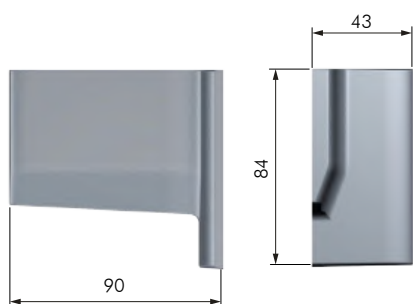

CODICE	DESCRIZIONE	MATERIALE	QUANTITÀ
63490600	COPRIFORO PER LIBRA H7	PLAST	1.000

CODICE	DESCRIZIONE	POSIZIONE	MATERIALE	QUANTITÀ
63490620	COVER PER LIBRA H7 FISSAGGIO VITE	DESTRA	PLAST	200
63490610		SINISTRA		

CODICE	DESCRIZIONE	POSIZIONE	MATERIALE	QUANTITÀ
63490640	COVER PER LIBRA H7 FISSAGGIO CON PIOLI	DESTRA	PLAST	200
63490630		SINISTRA		

CODICE	DESCRIZIONE	MATERIALE	QUANTITÀ
63490520	DISTANZIALE K LATO ALLUMINIO	PLAST	600

CODICE	DESCRIZIONE	L	MATERIALE	QUANTITÀ
63490530	DISTANZIALE LATO SCHIENA	30	PLAST	1.500
63490540		41		