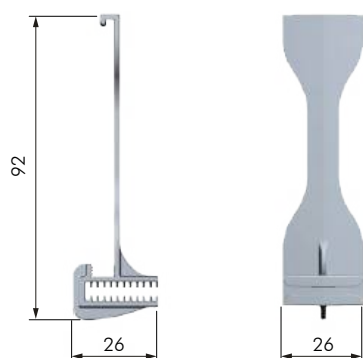

CODICE	DESCRIZIONE	MATERIALE	QUANTITÀ
63490600	COPRIFORO PER LIBRA H7	PLAST	1.000

CODICE	DESCRIZIONE	POSIZIONE	MATERIALE	QUANTITÀ
63490620	COVER PER LIBRA H7 FISSAGGIO VITE	DESTRA	PLAST	200
63490610		SINISTRA		

CODICE	DESCRIZIONE	POSIZIONE	MATERIALE	QUANTITÀ
63490640	COVER PER LIBRA H7 FISSAGGIO CON PIOLI	DESTRA	PLAST	200
63490630		SINISTRA		

CODICE	DESCRIZIONE	MATERIALE	QUANTITÀ
63490520	DISTANZIALE K LATO ALLUMINIO	PLAST	600

CODICE	DESCRIZIONE	L	MATERIALE	QUANTITÀ
63490530	DISTANZIALE LATO SCHIENA	30	PLAST	1.500
63490540		41		