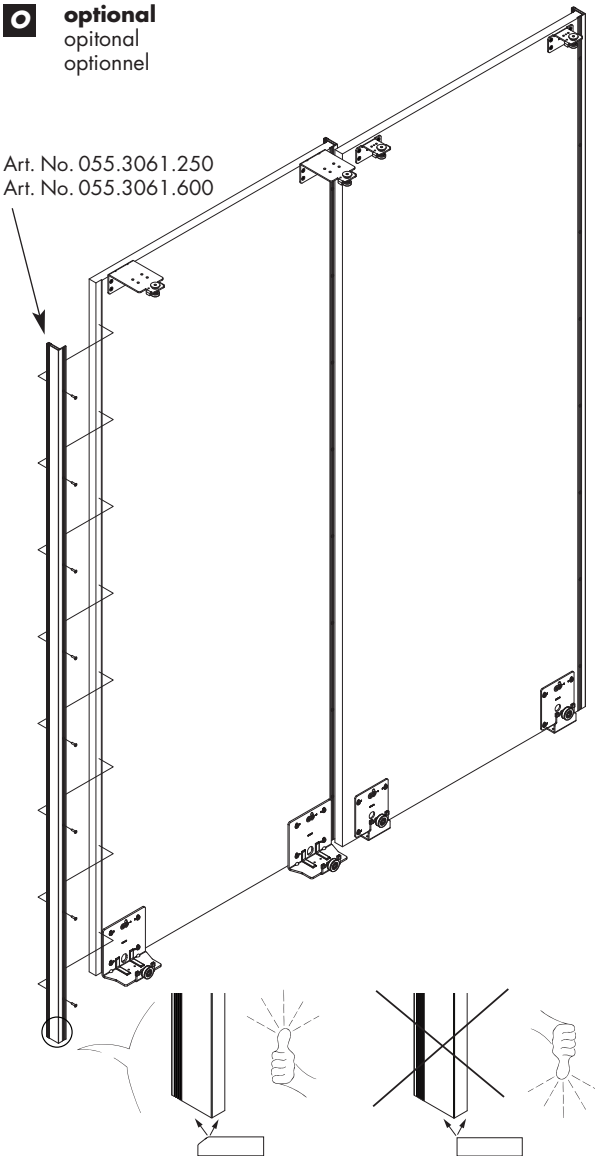

Abdeckprofil, Alu, eloxiert

Cover profile, aluminium, anodized
Profil de recouvrement, en alu, anodisé

| | |
|---------|--------------|
| 2500 mm | 055.3130.250 |
| 3500 mm | 055.3130.350 |
| 6000 mm | 055.3130.600 |

Türmitnehmer
Door follower
Jeu d'entraîneurs

N **3** Türen
Doors
Portes

optional
optional
optionnel

O **optional**
optional
optionnel

Art. No. 055.3061.250
Art. No. 055.3061.600

P

3 Türen
Doors
Portes

Einbaubeispiele / Mounting examples / Exemples de montage