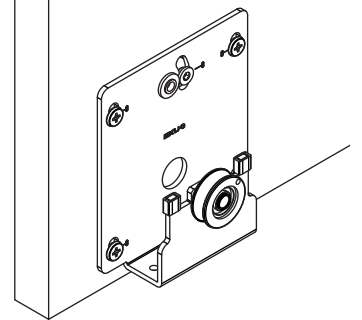

rechts
right
à droite

0x

Siehe Montageanleitung
See mounting instructions
Voir instructions de montage
No. 788.2000.168

D

E

F

optional
opitonal
optionnel

EKU COMBINO® 60 H (FS)