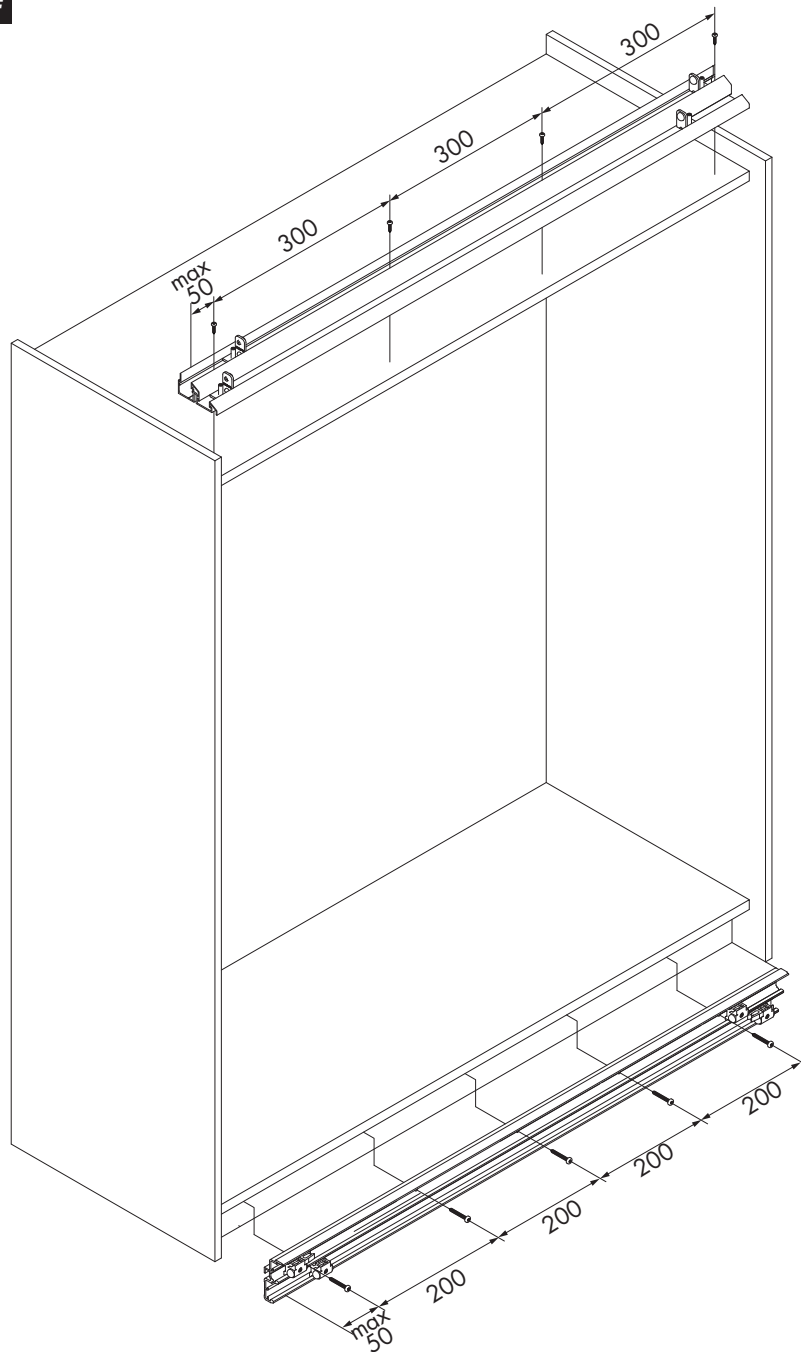

E

F

optional
opitonal
optionnel