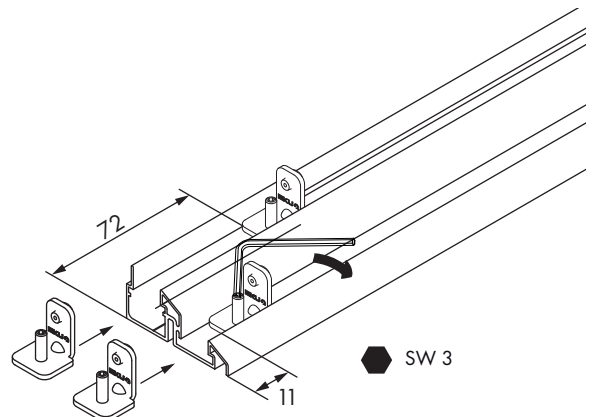

rechts
right
à droite

0x

Siehe Montageanleitung
See mounting instructions
Voir instructions de montage
No. 788.2000.168

D

E

F

optional
opitonal
optionnel

EKU COMBINO® 60 H (FS)