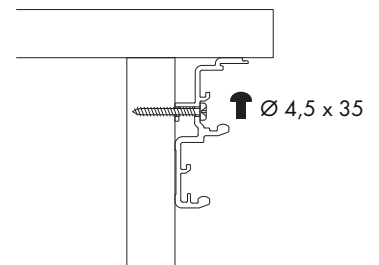

rechts
right
à droite

0x

Siehe Montageanleitung
See mounting instructions
Voir instructions de montage
No. 788.2000.168

D

E

F

optional
opitonal
optionnel

EKU COMBINO® 60 H (FS)