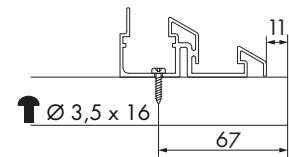

rechts
right
à droite

0x

Siehe Montageanleitung
See mounting instructions
Voir instructions de montage
No. 788.2000.168

D

E

F

optional
opitonal
optionnel

EKU COMBINO® 60 H (FS)