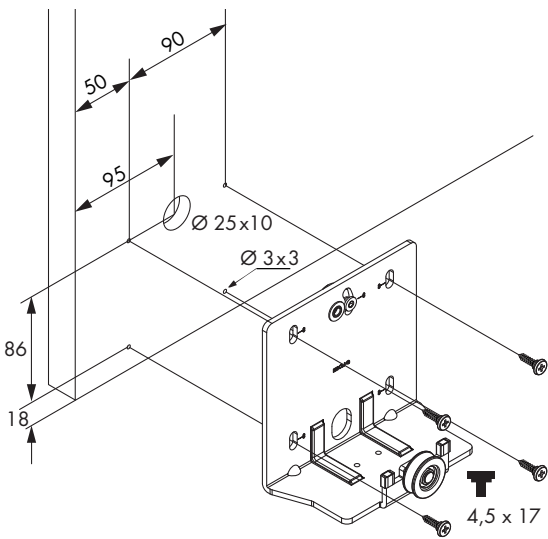

rechts
right
à droite

0x

Siehe Montageanleitung
See mounting instructions
Voir instructions de montage
No. 788.2000.168

D

E

F

optional
opitonal
optionnel

EKU COMBINO® 60 H (FS)