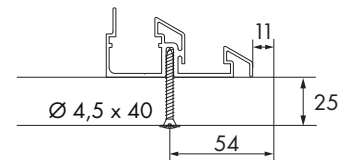

rechts
right
à droite

0x

Siehe Montageanleitung
See mounting instructions
Voir instructions de montage
No. 788.2000.168

D

E

F

optional
opitonal
optionnel

EKU COMBINO® 60 H (FS)