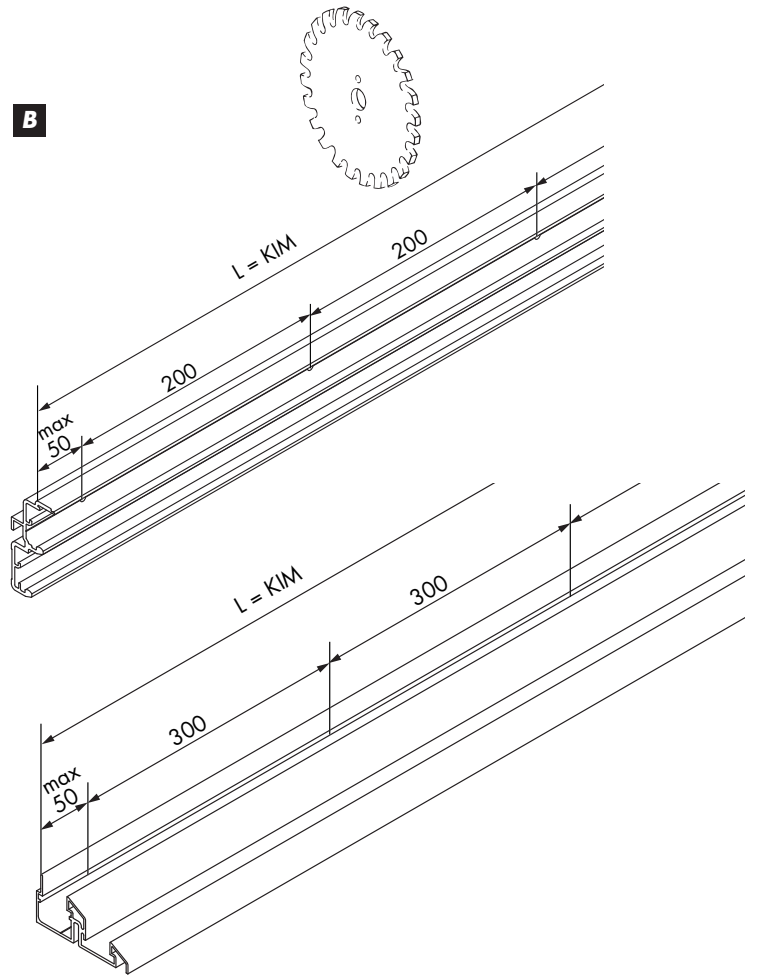

A

B

C

- **2** Türen
  Doors
  Portes 2x
- **3** Türen
  Doors
  Portes 3x

links
left
à gauche

rechts
right
à droite

0x

Siehe Montageanleitung
See mounting instructions
Voir instructions de montage
No. 788.2000.168

D