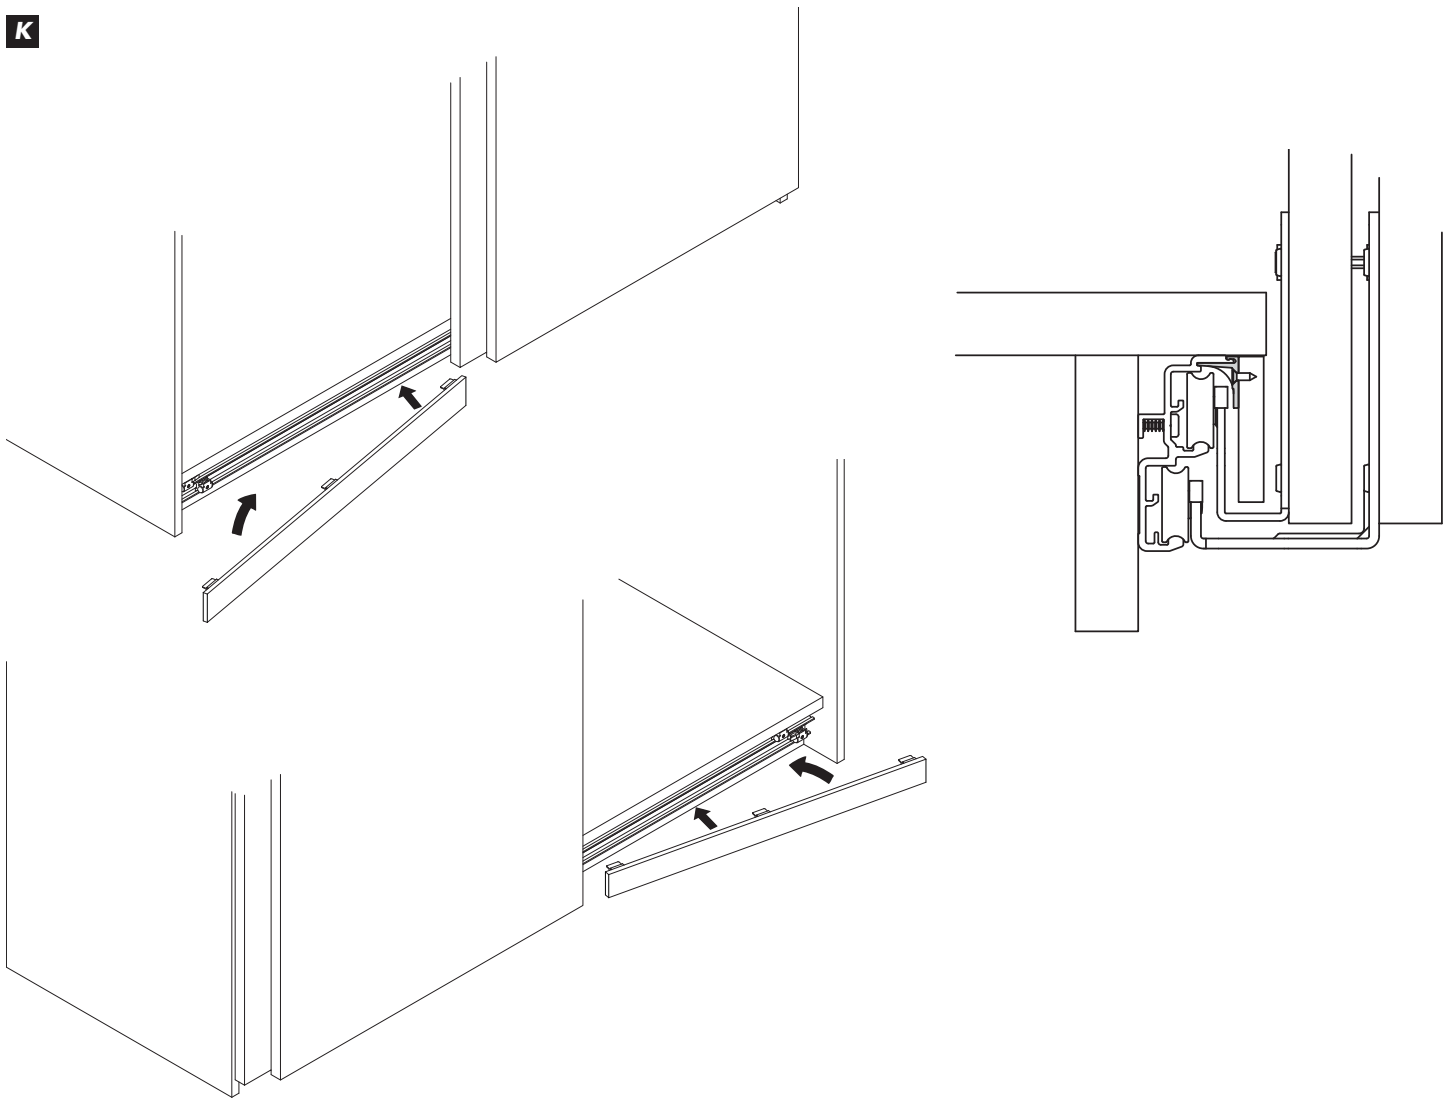

K

L

2 Türen
Doors
Portes

Türmitnehmer
Door follower
Jeu d'entraîneurs

M

3 Türen
Doors
Portes

Türmitnehmer
Door follower
Jeu d'entraîneurs