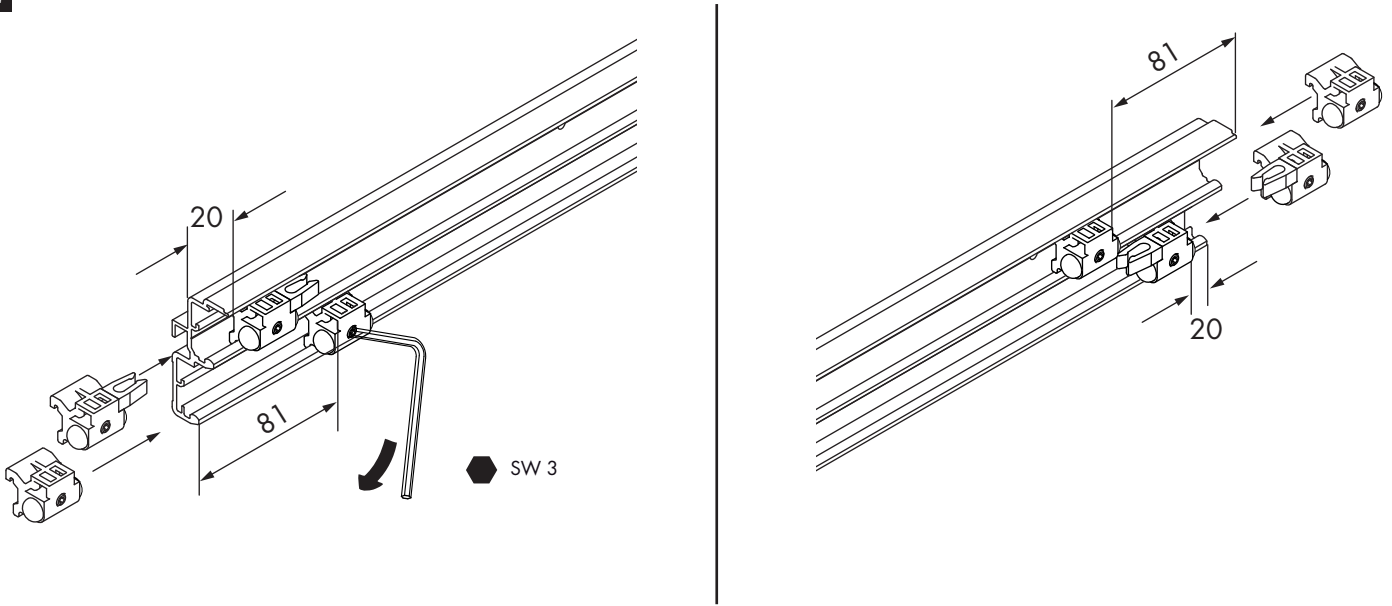

E

F

optional
opitonal
optionnel