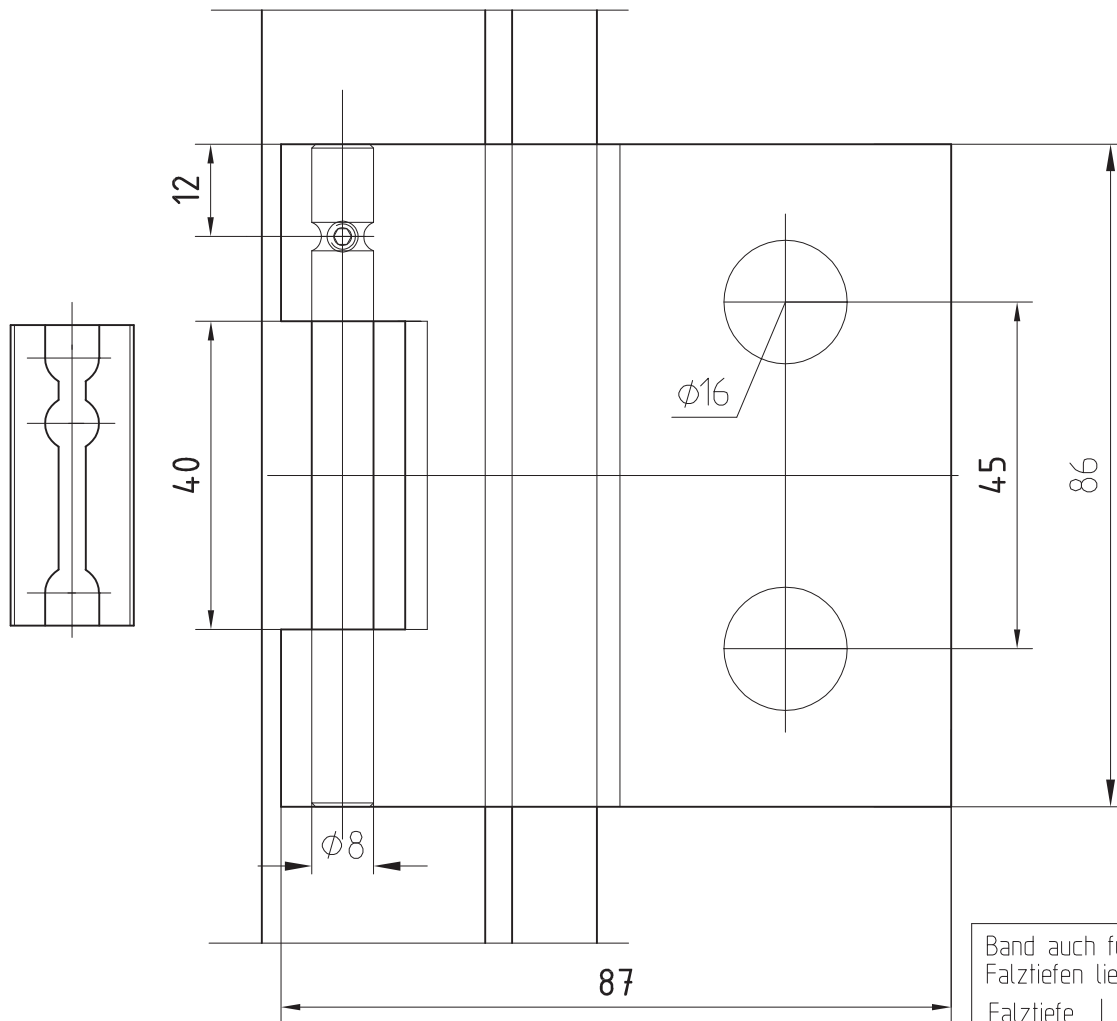

Junior-Office-Band eckig mit Hülse

Art.-Nr. 11 288

Band auch für diverse Falztiefen lieferbar.

Falztiefe	Flügelgew.
24	55 Kg
28	45 Kg
30	
38	
40	