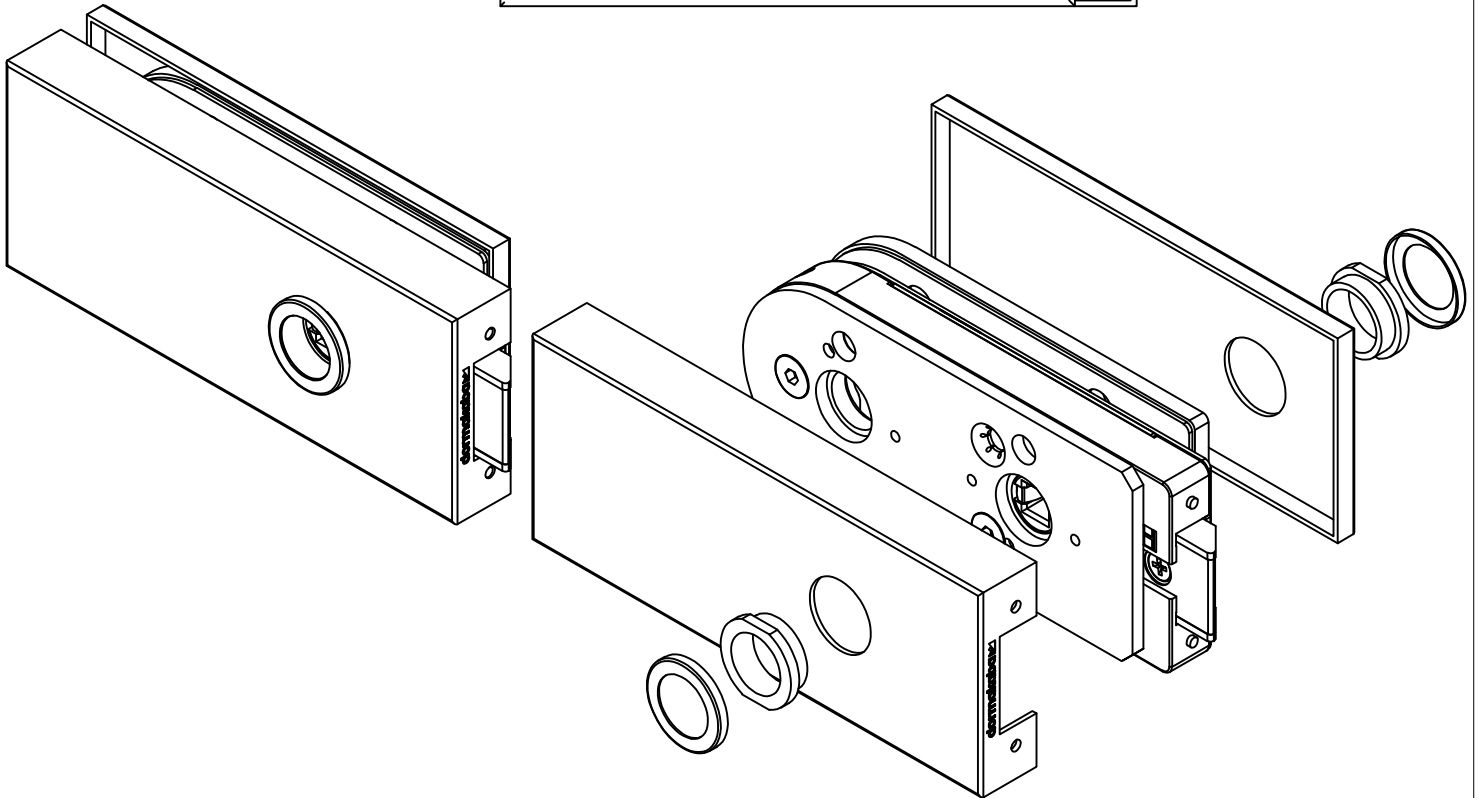

Studio-Classic-Schloß UV Drücker vorn mit Drückerführung

Art. Nr. 10.002

T:\SHARED\DEBEN\KONSTRUKTION\INTERNA\DETAIL\10-10-231DWG