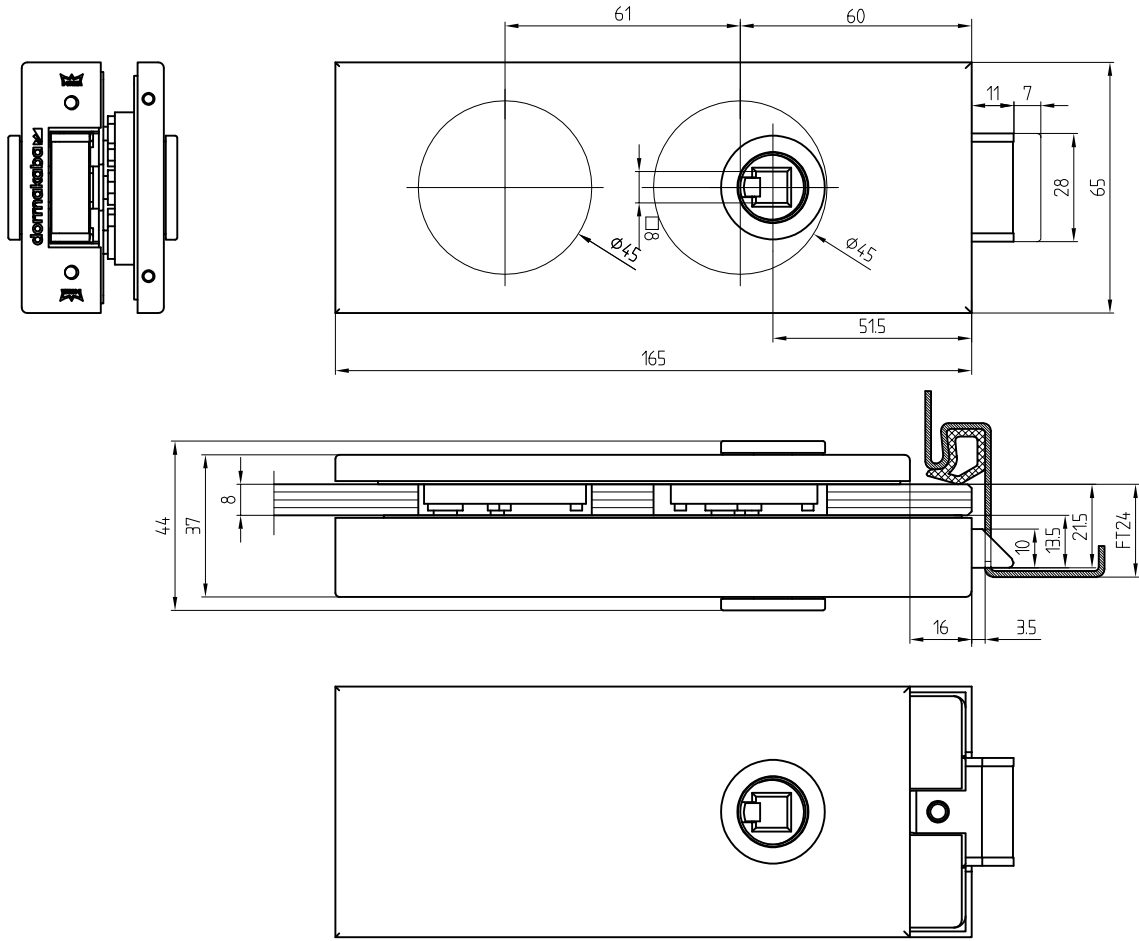

Studio-Classic-Schloß UV Drücker vorn mit Drückerführung

Art. Nr. 10.002

T:\SHARED\DEBEN\KONSTRUKTION\INTERNA\DETAIL\10-10-231DWG